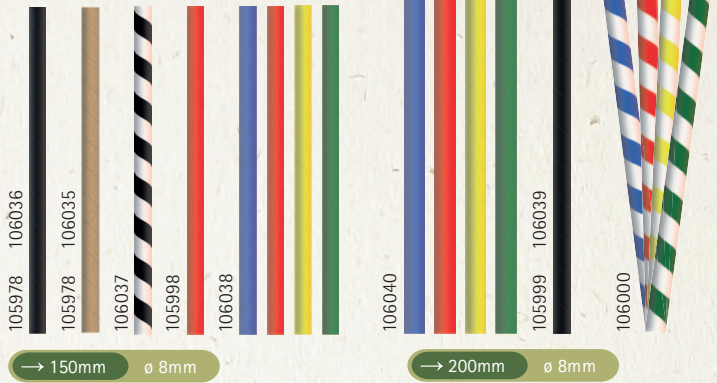

Pappkarton-Verpackung für SOVIE Papiertrinkhalme
Cardboard boxes Packaging for SOVIE Paper Straws

Papiertrinkhalme/Paper Straws

106035	ø 8 mm	150 mm	naturbraun/nature brown
106036	ø 8 mm	150 mm	schwarz/black
106037	ø 8 mm	150 mm	gestreift weiß-schwarz/white-black stripes
106038	ø 8 mm	150 mm	gelb, rot, grün, blau sortiert yellow, red, green, blue colours MIX
106039	ø 8 mm	200 mm	schwarz/black
106040	ø 8 mm	200 mm	gelb, rot, grün, blau sortiert yellow, red, green, blue colours MIX
106041	ø 8 mm	200 mm	gestreift pastell gelb, rosa, blau, sortiert pastel yellow, pink, blue, stripes MIX
106042	ø 8 mm	200 mm	pastell Punkte-Streifen-Punkte farbig sortiert pastel dots-stripes-dots MIX
106044	ø 8 mm	200 mm	pastell gelb, rot, blau, sortiert pastel yellow, red, blue MIX
106045	ø 8 mm	200 mm	ECO Punkte-farbig-Streifen sortiert ECO dot-solid-stripe-kraft MIX
106046	ø 8 mm	230 mm	ECO Streifen-farbig-Streifen sortiert ECO stripes-coloured-stripes MIX
106047	ø 8 mm	230 mm	gelb, rot, grün, blau sortiert yellow, red, green, blue colours MIX
106048	ø 8 mm	230 mm	pastell gelb, rosa, blau sortiert pastel yellow, pink, blue colours MIX