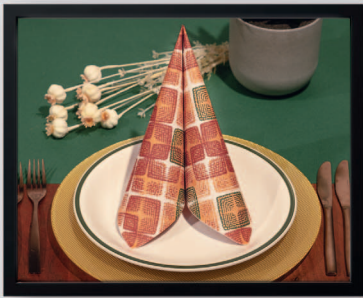

106507

Linclass
PREMIUM
TISCHDECKE/TABLE CLOTH
80 x 80 cm

106449

terrakotta/terracotta

bordeaux

dunkelgrün/dark green

NEW DESIGN „LOGAN“

Das neue Design LOGAN, in leuchtenden Herbstfarben terrakotta, bordeaux und dunkelgrün, ist sowohl einzeln als auch in Kombination mit den Motiven SKIPPY, HERBSTWALD und KRISTINA ein echter Blickfang.