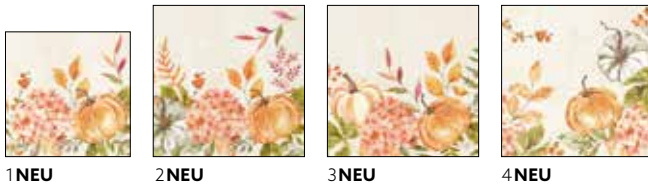

SPICY PUMPKIN

FARBBLICH
KOMBINIERBAR MIT

Neu