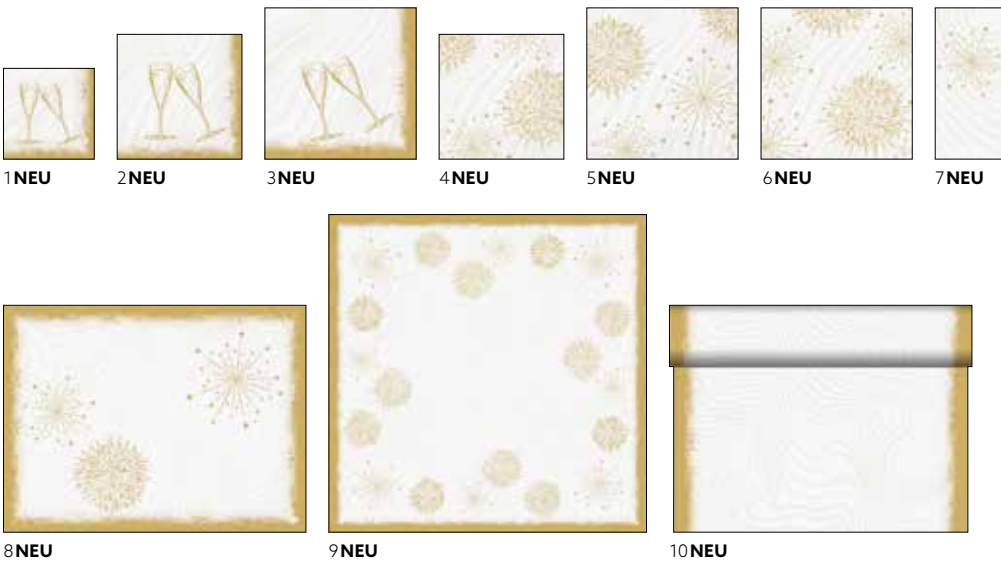

FARBlich
KOMBINIERBAR MIT

NR.	ART.-NR.	BESCHREIBUNG	PACK			
1	211612	Zelltuch-Serviette, 3-lagig, 24 x 24 cm	20 x 50	•		
2	211613	Zelltuch-Serviette, 3-lagig, 33 x 33 cm	10 x 50	•		
3	211610	Bio Dunisoft® Serviette, 40 x 40 cm	6 x 60	•		
4	211602	Zelltuch-Serviette, 3-lagig, 33 x 33 cm	10 x 50	•		
5	211603	Zelltuch-Serviette, 3-lagig, 40 x 40 cm	4 x 250	•		

NR.	ART.-NR.	BESCHREIBUNG	PACK			
6	211599	Bio Dunisoft® Serviette, 40 x 40 cm	6 x 60	•		
7	211601	Bio Dunisoft® Serviette, 1/8 Buchfalz, 40 x 40 cm	6 x 60	•		
8	211600	Bio Dunicel® Tischset, 30 x 40 cm	5 x 100	•		
9	211606	Bio Dunicel® Mitteldecke, 84 x 84 cm	5 x 20	•		
10	211605	Bio Dunicel® Tête-à-Tête-Tischläufer, alle 120 cm perforiert, 0,4 x 24 m	4 x 1	•