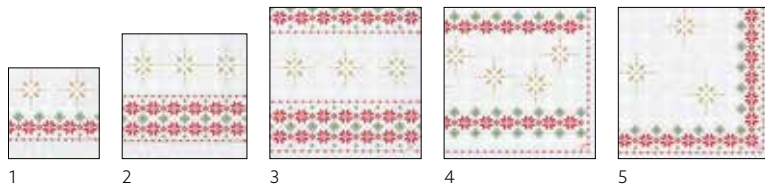

TRADITION

FARBlich
KOMBINIERBAR MIT

CREAM   BORDEAUX   JÄGERGRÜN