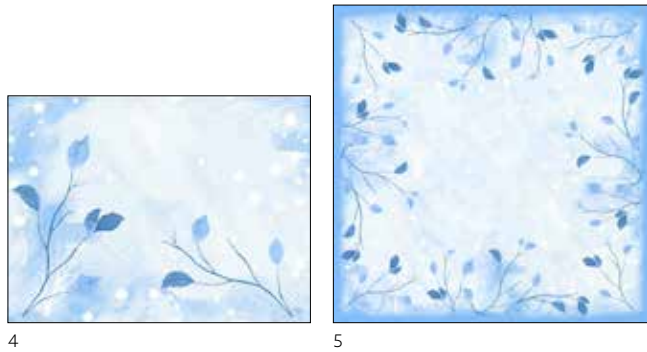

FROSTED WINTER

NR.	ART.-NR.	BESCHREIBUNG	PACK			
1	204439	Zelltuch-Serviette, 3-lagig, 24 x 24 cm	20 x 50	•	•	•
2	204437	Zelltuch-Serviette, 3-lagig, 33 x 33 cm	4 x 250	•	•	•
	204438	Zelltuch-Serviette, 3-lagig, 33 x 33 cm	10 x 50	•	•	•
3	204436	Dunisoft® Serviette, 40 x 40 cm	6 x 60	•	•	•