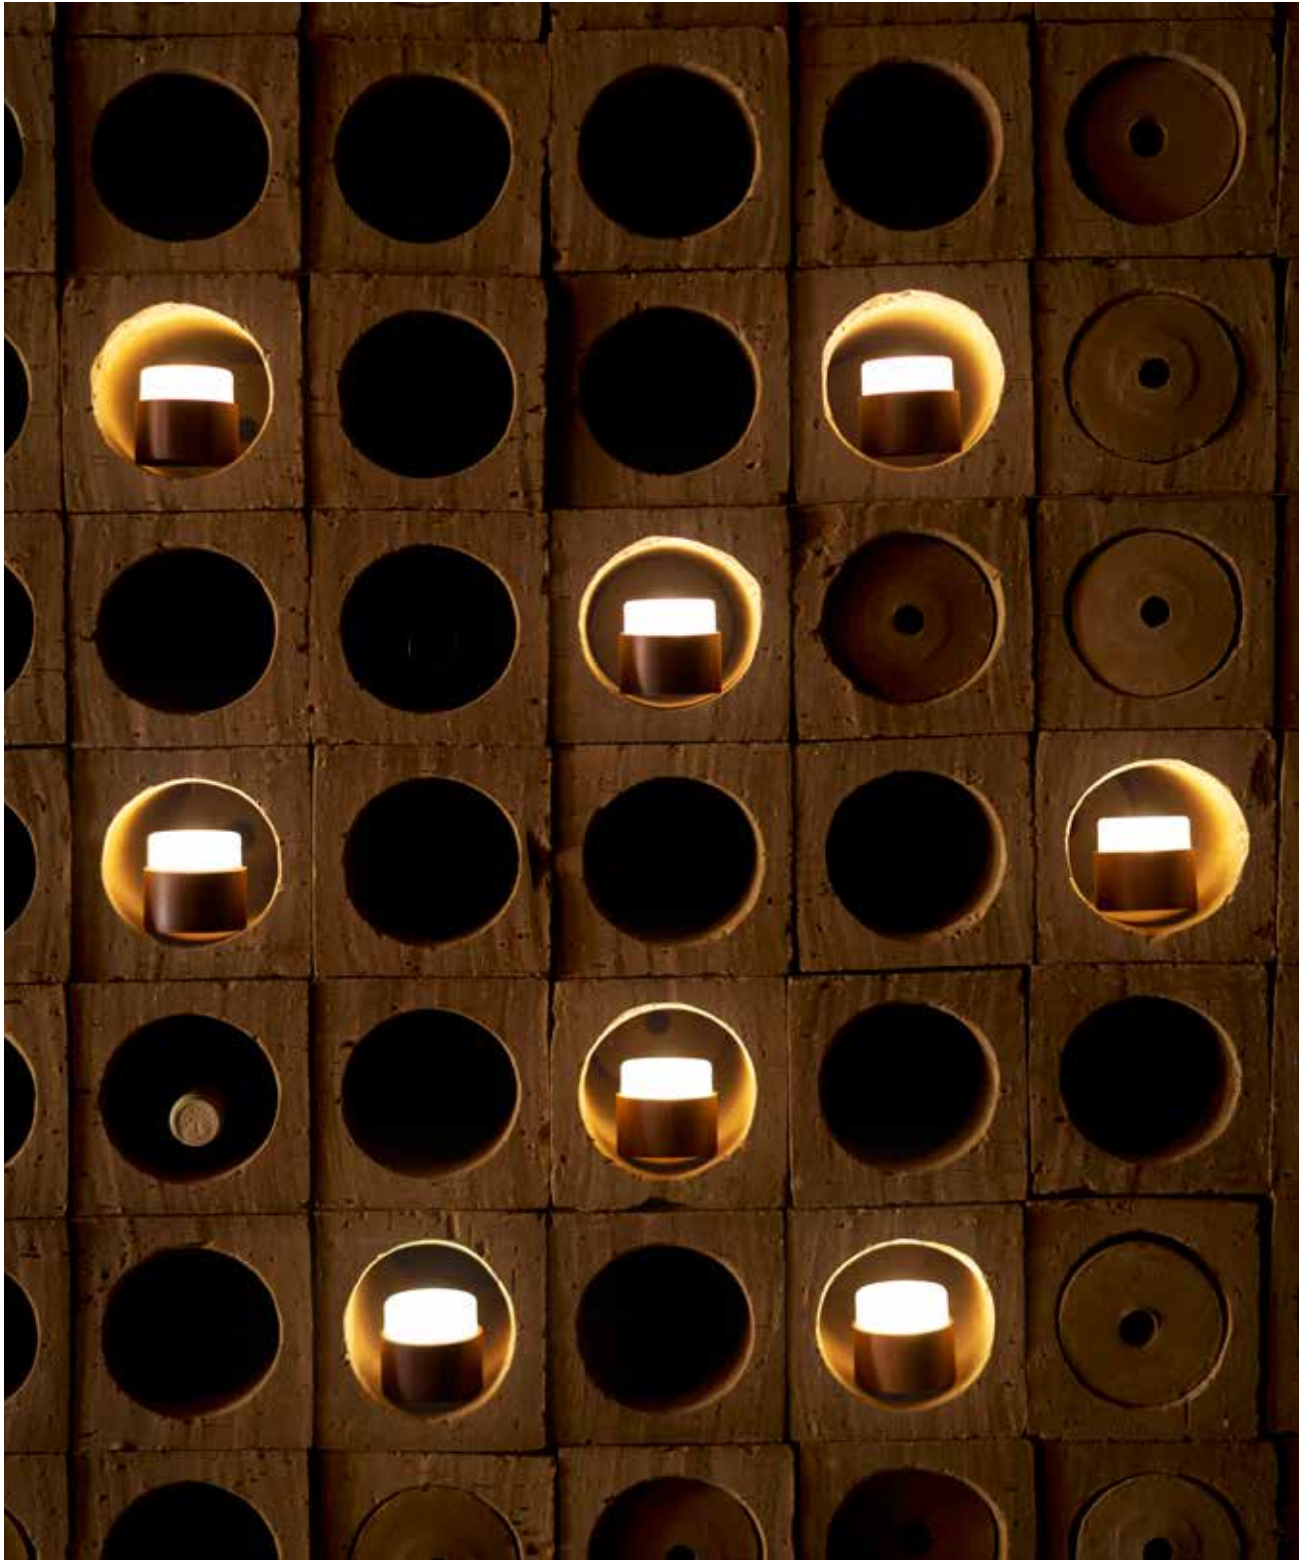

> LEDS, KERZEN
& ACCESSOIRES

GOOD CONCEPT

- Ein besonderes Konzept für Profis
- Diebstahlsicherung durch innovatives Klicksystem
- Tolle Designs für jede Tischgröße

| NR. | ART.-NR. | BESCHREIBUNG | PACK |
|-----|----------|---|-------|
| 1 | 188170 | LED-Halter Brother Bambus, 10,5 x Ø 11 cm | 4 x 1 |
| 2 | 206432 | LED-Halter Sister, Nussbaum, 11 x 11 cm | 4 x 1 |
| 3 | 206433 | LED-Lampe Bright, Nussbaum, 10,5 x 7,5 cm | 4 x 1 |
| 4 | 206431 | LED-Lampe Easy Nussbaum, 24 x 10 cm | 4 x 1 |