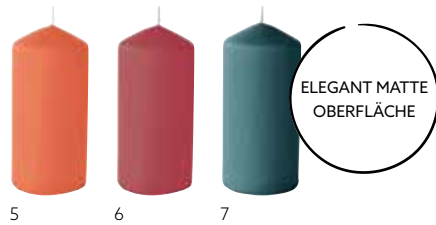

STUMPENKERZEN MATT, 15 X Ø 7 CM

- 50 Std. Brenndauer
- Elegant matte Oberfläche
- Premium-Qualität

NR.	ART.-NR.	BESCHREIBUNG	PACK		
1	165652	Weiß	2 x 6	•	•
2	165653	Cream	2 x 6	•	•
3	186429	Sand	2 x 6	•	•
4	198877	Sun Orange	2 x 6	•	•
5	165654	Mandarin	2 x 6	•	•
6	165656	Bordeaux	2 x 6	•	•
7	186428	Ocean Teal	2 x 6	•	•