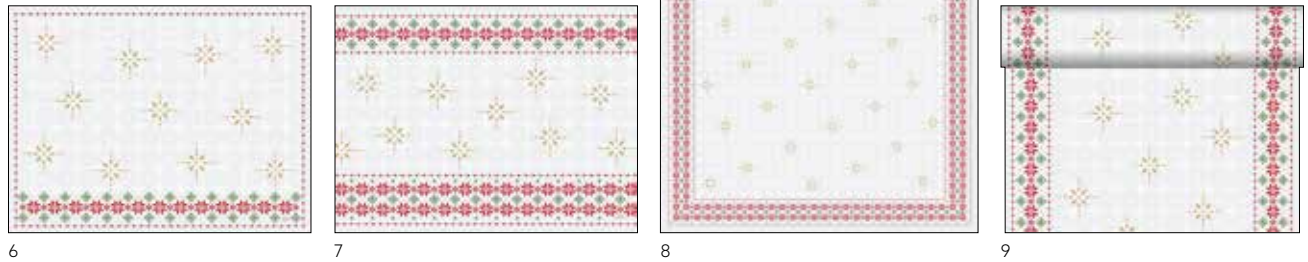

TRADITION

FARBlich
KOMBINIERBAR MIT

CREAM   BORDEAUX   JÄGERGRÜN