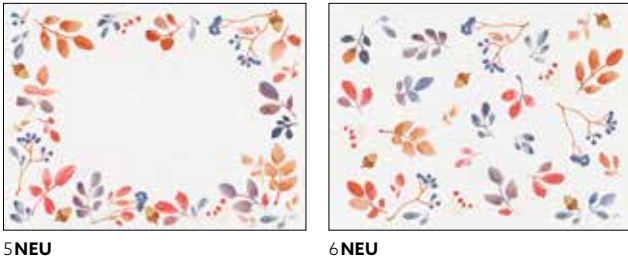

HERBST

Begeistern Sie Ihre Gäste und laden Sie an jeder Ecke zu einem kleinen Herbsturlaub ein. Feiern wir diese Jahreszeit mit Stil.

AUTUMN GRADIENT

| NR. | ART.-NR. | BESCHREIBUNG | PACK | | | |
|-----|----------|---|---------|---|---|---|
| 1 | 211510 | Zelltuch-Serviette, 3-lagig, 24 x 24 cm | 20 x 50 | • | • | • |
| 2 | 211508 | Zelltuch-Serviette, 3-lagig, 33 x 33 cm | 4 x 250 | • | • | • |
| | 211509 | Zelltuch-Serviette, 3-lagig, 33 x 33 cm | 10 x 50 | • | • | • |
| 3 | 211511 | Klassik-Serviette, 40 x 40 cm | 6 x 50 | • | • | • |
| 4 | 211502 | Bio Dunisoft® Serviette, 40 x 40 cm | 6 x 60 | • | • | • |