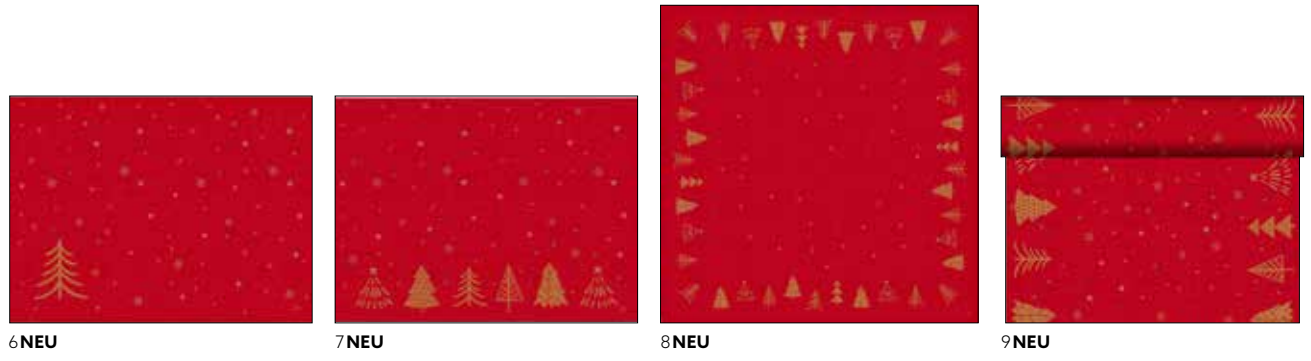

SHIMMER TREES

Neu

FARBBLICH KOMBINIERBAR MIT

NR.	ART.-NR.	BESCHREIBUNG	PACK	FSC	TCF	NORDIC SWAN	NR.	ART.-NR.	BESCHREIBUNG	PACK	FSC	TCF	NORDIC SWAN
1	211616	Zelltuch-Serviette, 3-lagig, 24 x 24 cm	20 x 50	•			5	211614	Bio Dunisoft® Serviette, 40 x 40 cm	6 x 60	•		
	211620	Zelltuch-Serviette, 3-lagig, 24 x 24 cm	8 x 250	•			6	211624	Papier-Tischset, 30 x 40 cm	4 x 250	•		
2	211617	Zelltuch-Serviette, 3-lagig, 33 x 33 cm	10 x 50	•			7	211625	Bio Dunichel® Tischset, 30 x 40 cm	5 x 100	•		
	211619	Zelltuch-Serviette, 3-lagig, 33 x 33 cm	4 x 250	•			8	211622	Bio Dunichel® Mitteldecke, 84 x 84 cm	5 x 20	•		
3	211618	Zelltuch-Serviette, 3-lagig, 40 x 40 cm	4 x 250	•				211623	Dunisilk® Mitteldecke, 84 x 84 cm	5 x 20	•		
4	211615	Klassik-Serviette, 40 x 40 cm	6 x 50	•			9	211621	Bio Dunichel® Tête-à-Tête-Tischläufer, alle 120 cm perforiert, 0,4 x 24 m	4 x 1	•