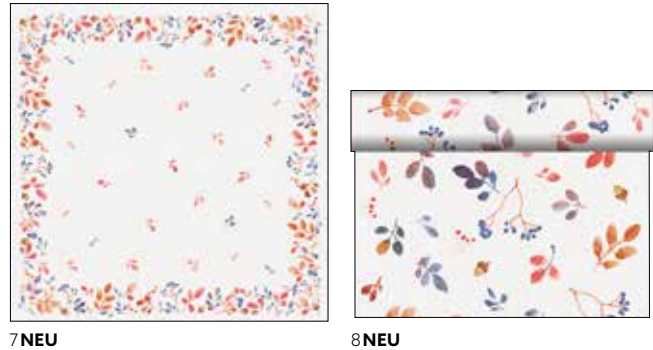

HERBST

Begeistern Sie Ihre Gäste und laden Sie an jeder Ecke zu einem kleinen Herbsturlaub ein. Feiern wir diese Jahreszeit mit Stil.

AUTUMN GRADIENT

| NR. | ART.-NR. | BESCHREIBUNG | PACK | | | |
|-----|----------|---|---------|---|---|---|
| 1 | 211510 | Zelltuch-Serviette, 3-lagig, 24 x 24 cm | 20 x 50 | • | • | • |
| 2 | 211508 | Zelltuch-Serviette, 3-lagig, 33 x 33 cm | 4 x 250 | • | • | • |
| | 211509 | Zelltuch-Serviette, 3-lagig, 33 x 33 cm | 10 x 50 | • | • | • |
| 3 | 211511 | Klassik-Serviette, 40 x 40 cm | 6 x 50 | • | • | • |
| 4 | 211502 | Bio Dunisoft® Serviette, 40 x 40 cm | 6 x 60 | • | • | • |