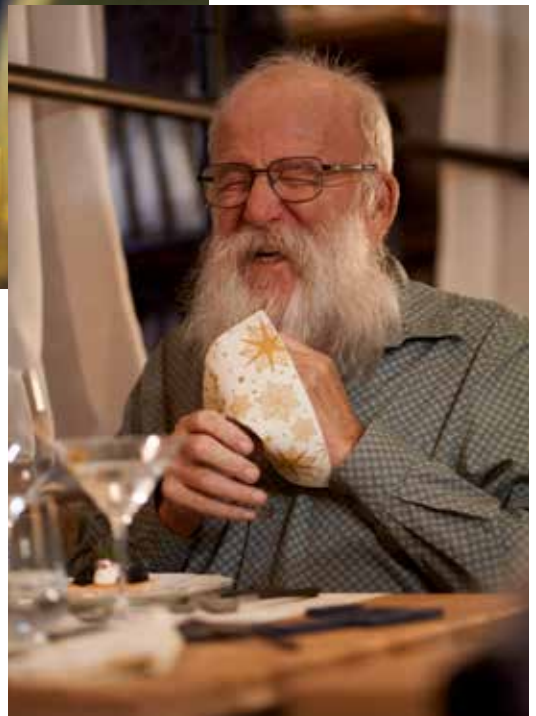

DUNI

Winter-Flair

Sortiments-Guide
Herbst / Winter
Professional 2025

Schaffen Sie Momente voller

good food mood

YES!

Ob gemütliches Abendessen, ausgelassene Party oder festliche Familienfeier – ob feine Küche oder Genuss für unterwegs: Wo gegessen wird, bringen wir good food mood. Vom ausgedehnten Frühstück über den schnellen Snack bis zum edlen Zehn-Gänge-Menü; von Hochzeit bis Geburtstag – mit uns wird jede Mahlzeit zum Erlebnis.