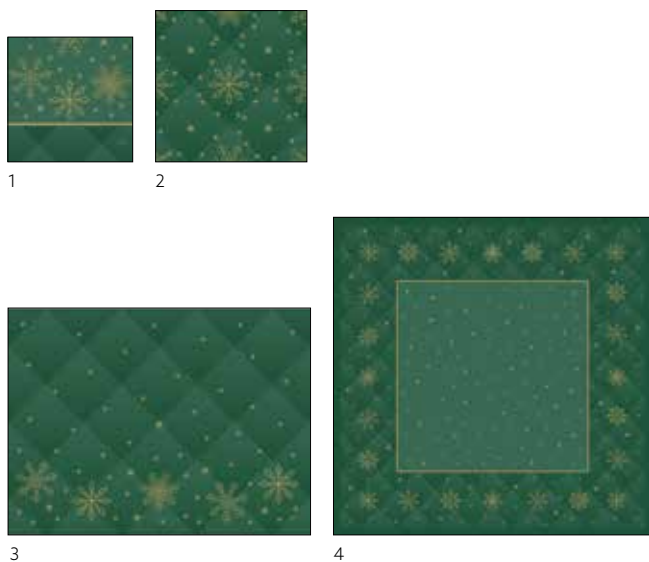

RHOMBUS GREEN

NR.	ART.-NR.	BESCHREIBUNG	PACK			
1	208471	Zelltuch-Serviette, 3-lagig, 33 x 33 cm	4 x 250	•		
2	208472	Bio Dunisoft® Serviette, 40 x 40 cm	6 x 60	•		
3	208475	Papier Tischset, 30 x 40 cm	4 x 250	•		

FARBBLICH
KOMBINIERBAR MIT