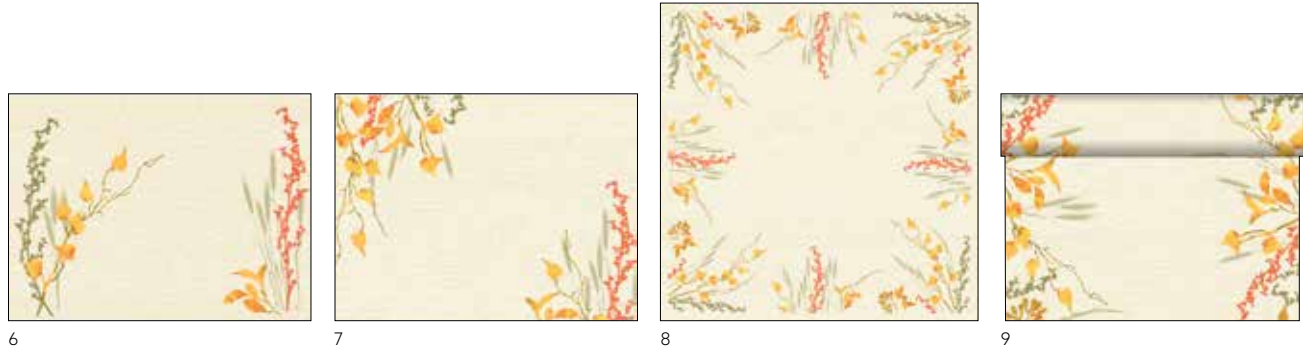

FALL BEAUTY

NR.	ART.-NR.	BESCHREIBUNG	PACK				NR.	ART.-NR.	BESCHREIBUNG	PACK			
1	200737	Zelltuch-Serviette, 3-lagig, 24 x 24 cm	20 x 50	•	•	•	6	200745	Dunichel® Tischset, 30 x 40 cm	5 x 100	•	•	•
2	200730	Zelltuch-Serviette, 3-lagig, 33 x 33 cm	10 x 50	•	•	•	7	200746	Papier-Tischset, 30 x 40 cm	4 x 250	•	•	•
	200732	Zelltuch-Serviette, 3-lagig, 33 x 33 cm	4 x 250	•	•	•	8	200744	Dunisilk® Mitteldecke, 84 x 84 cm	5 x 20	•	•	•
3	200740	Zelltuch-Serviette, 3-lagig, 40 x 40 cm	4 x 250	•	•	•	200735	Dunichel® Mitteldecke, 84 x 84 cm	5 x 20	•	•	•	
4	200742	Klassik-Serviette, 40 x 40 cm	6 x 50	•	•	•	200743	Dunichel® Mitteldecke, 84 x 84 cm	1 x 100	•	•	•	
5	200747	Dunisoft® Serviette, 40 x 40 cm	6 x 60	•	•	•	9	200733	Dunichel® Tête-à-Tête-Tischläufer, alle 120 cm perforiert, 0,4x24 m	4 x 1	•	•	•