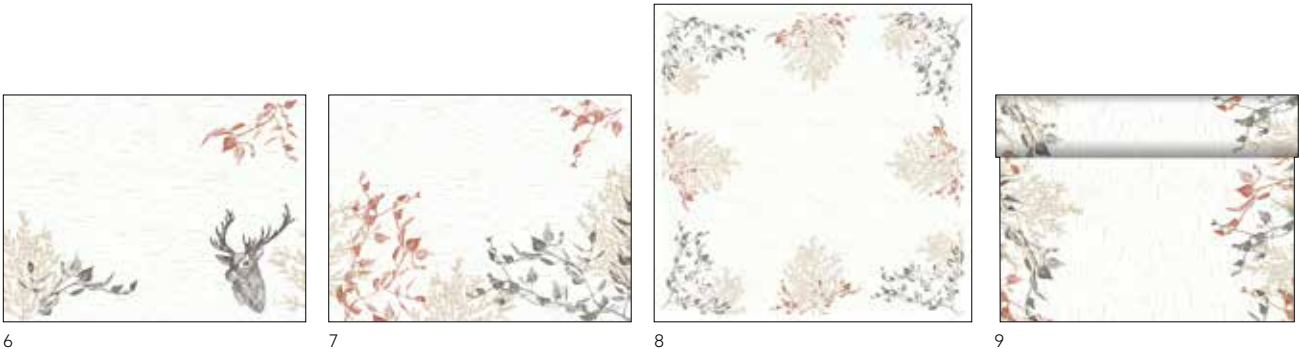

WOOD & DEER, WOOD & GOOSE UND WOOD & NATURE

FARBBLICH
KOMBINIERBAR MIT

NR.	ART.-NR.	BESCHREIBUNG	PACK			
1	204422	Zelltuch-Serviette, 3-lagig, 33 x 33 cm	10 x 50	•	•	•
	204421	Zelltuch-Serviette, 3-lagig, 33 x 33 cm	4 x 250	•	•	•
2	204423	Klassik-Serviette, 40 x 40 cm	6 x 50	•	•	•
3	204420	Bio Dunisoft® Serviette, 40 x 40 cm	6 x 60	•	•	•
4	204425	Zelltuch-Serviette, 3-lagig, 33 x 33 cm	10 x 50	•	•	•

NR.	ART.-NR.	BESCHREIBUNG	PACK			
5	204424	Bio Dunisoft® Serviette, 40 x 40 cm	6 x 60	•	•	•
6	204415	Bio Dunicel® Tischset, 30 x 40 cm	5 x 100	•	•	•
7	204417	Papier-Tischset, 30 x 40 cm	4 x 250	•	•	•
8	204418	Bio Dunicel® Mitteldecke, 84 x 84 cm	5 x 20	•	•	•
9	204419	Bio Dunicel® Tête-à-Tête-Tischläufer, alle 120 cm perforiert, 0,4 x 24 m	4 x 1	•	•	•