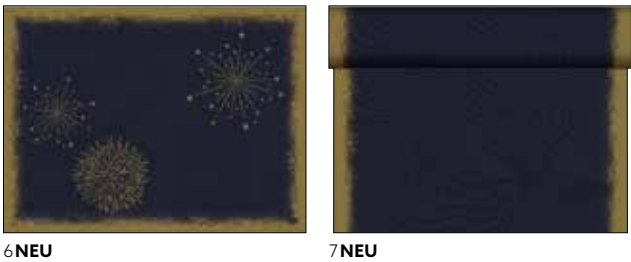

SPARKLY BLACK & SPARKLY CHEERS BLACK

Neu

FARBBLICH
KOMBINIERBAR MIT

6 NEU

7 NEU

NR.	ART.-NR.	BESCHREIBUNG	PACK				NR.	ART.-NR.	BESCHREIBUNG	PACK			
1	211609	Bio Dunisoft® Serviette, 20 x 20 cm	16 x 180	•			5	211594	Bio Dunisoft® Serviette, 40 x 40 cm	6 x 60	•		
2	211608	Zelltuch-Serviette, 3-lagig, 33 x 33 cm	10 x 50	•			6	211598	Bio Dunicel® Tischset, 30 x 40 cm	5 x 100	•		
3	211607	Bio Dunisoft® Serviette, 40 x 40 cm	6 x 60	•			7	211597	Bio Dunicel® Tête-à-Tête-Tischläufer, alle 120 cm perforiert, 0,4 x 24 m	4 x 1	•		
4	211595	Zelltuch-Serviette, 3-lagig, 33 x 33 cm	10 x 50	•