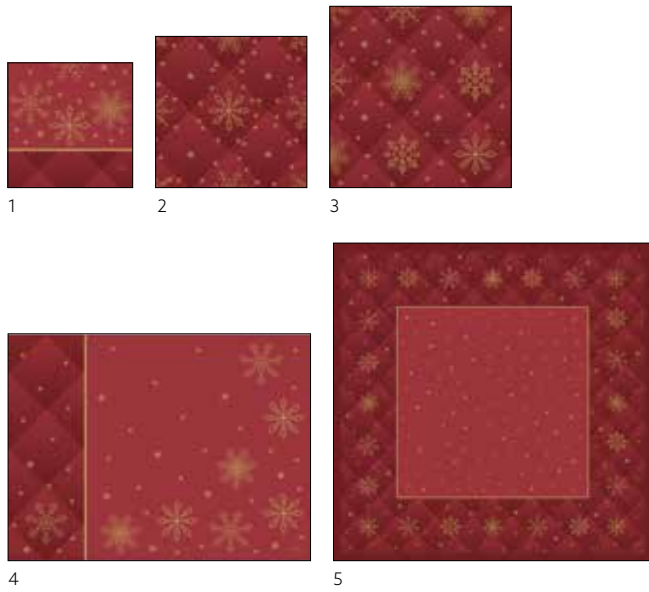

RHOMBUS BORDEAUX

NR.	ART.-NR.	BESCHREIBUNG	PACK			
1	208477	Zelltuch-Serviette, 3-lagig, 33 x 33 cm	4 x 250	•		
	208476	Zelltuch-Serviette, 3-lagig, 33 x 33 cm	10 x 50	•		
2	208478	Bio Dunisoft® Serviette, 40 x 40 cm	6 x 60	•		
3	208482	Dunilin® Serviette, 48 x 48 cm	6 x 36	•		

FARBBLICH
KOMBINIERBAR MIT