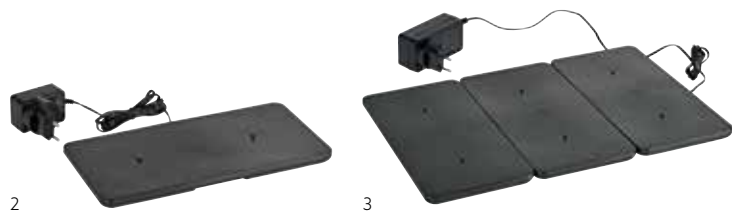

Zubehör

LED-LADESTATION

- Induktive Ladekomponenten
- Zeiteffiziente und sichere Ladelösungen
- Zum gleichzeitigen Aufladen von 2, 6 oder 24 Lampen

NR.	ART.-NR.	BESCHREIBUNG	PACK
1	206430	LED-Ladetrolley, für 24 Lampen, 45 x 60 x 90 cm	1 x 1
2	206429	LED-Ladestation Basis, für 2 Lampen, 13 x 26 cm	3 x 1
3	206609	LED-Ladestation, für 6 Lampen, 26 x 39 cm	2 x 1

1