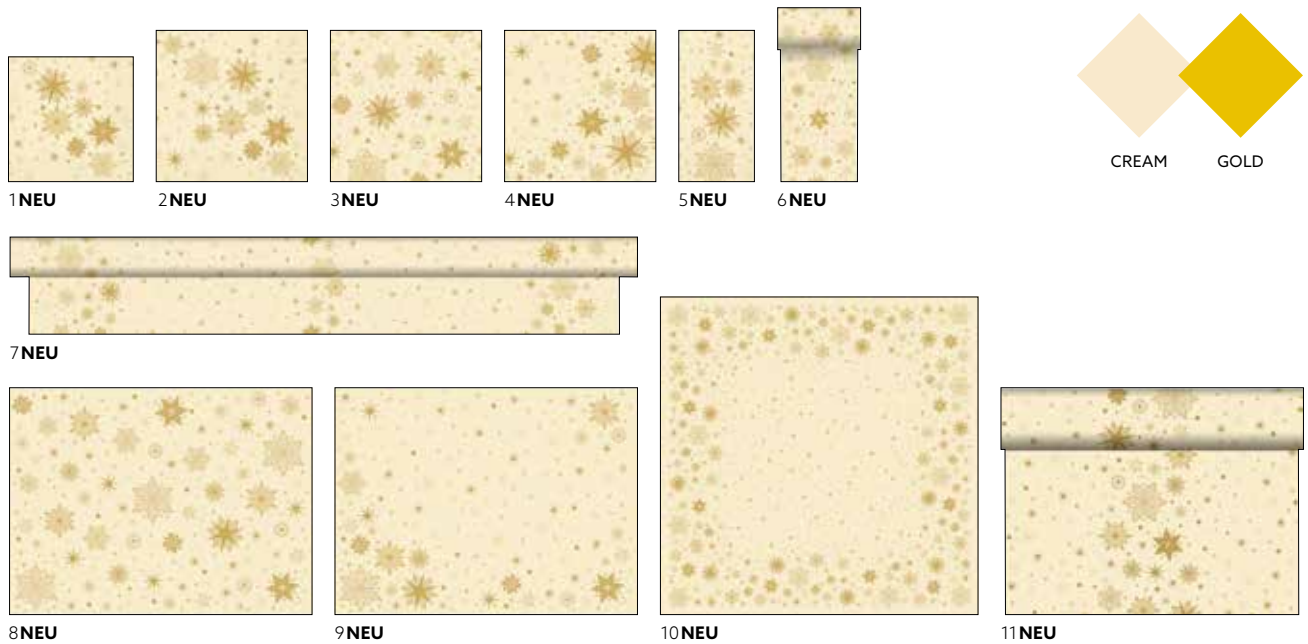

Neu

STARGAZING CREAM

FARBBLICH
KOMBINIERBAR MIT

NR.	ART.-NR.	BESCHREIBUNG	PACK			
1	211565	Zelltuch-Serviette, 3-lagig, 33 x 33 cm	4 x 250			
	211566	Zelltuch-Serviette, 3-lagig, 33 x 33 cm	10 x 50			
2	211561	Zelltuch-Serviette, 3-lagig, 40 x 40 cm	4 x 250			
3	211557	Klassik-Serviette, 40 x 40 cm	6 x 50			
4	211551	Bio Dunisoft® Serviette, 40 x 40 cm	6 x 60			
	211554	Dunilin® Serviette, 40 x 40 cm	5 x 45			
5	211568	Zelltuch-Serviette, 3-lagig, 1/8-Kopffalz, 40 x 40 cm	4 x 250			
6	211564	Bio Dunicel® Tischläufer, 0,15 x 20 m	6 x 1			

NR.	ART.-NR.	BESCHREIBUNG	PACK			
7	211559	Dunicel® Tischdeckenrollen, 1,18 x 25 m	2 x 1			
	211560	Dunicel® Tischdeckenrollen, 1,18 x 10 m	6 x 1			
8	211553	Papier-Tischset, 30 x 40 cm	4 x 250			
9	211562	Bio Dunicel® Tischset, 30 x 40 cm	5 x 100			
10	211552	Bio Dunicel® Mitteldecke, 84 x 84 cm	1 x 100			
	211556	Bio Dunicel® Mitteldecke, 84 x 84 cm	5 x 20			
	211558	Dunisilk® Mitteldecke, 84 x 84 cm	5 x 20			
11	211555	Bio Dunicel® Tête-à-Tête-Tischläufer, alle 120 cm perforiert, 0,4 x 24 m	4 x 1