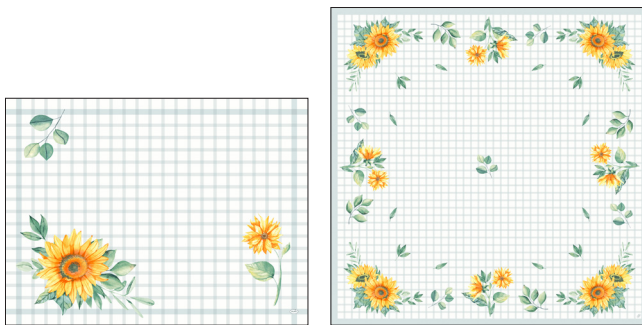

SUNFLOWER DAY

FARBBLICH
KOMBINIERBAR MIT

1 2 3

WEISS GELB OCEAN
TEAL

4 5

6

NR.	ART.-NR.	BESCHREIBUNG	PACK			
1	202459	Tissue-Serviette, 3-lagig, 33 x 33 cm	10 x 50	•	•	
	202460	Tissue-Serviette, 3-lagig, 33 x 33 cm	4 x 250	•	•	
2	202461	Klassik-Serviette, 40 x 40 cm	6 x 50	•	•	
3	202462	Dunisoft® Serviette, 40 x 40 cm	6 x 60	•	•	