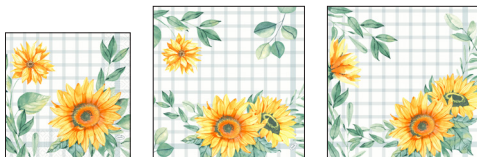

FARBBLICH
KOMBINIERBAR MIT

NR.	ART.-NR.	BESCHREIBUNG	PACK			
1	206398	Tissue-Serviette, 3-lagig, 33 x 33 cm	4 x 250	•	•	•
2	206376	Tissue-Serviette, 3-lagig, 40 x 40 cm	4 x 250	•	•	•
3	206409	Bio Dunisoft® Serviette, 40 x 40 cm	6 x 60	•	•	•

SUNFLOWER DAY

FARBBLICH
KOMBINIERBAR MIT

1 2 3

WEISS GELB OCEAN
TEAL

4 5

6

NR.	ART.-NR.	BESCHREIBUNG	PACK			
1	202459	Tissue-Serviette, 3-lagig, 33 x 33 cm	10 x 50	•	•	
	202460	Tissue-Serviette, 3-lagig, 33 x 33 cm	4 x 250	•	•	
2	202461	Klassik-Serviette, 40 x 40 cm	6 x 50	•	•	
3	202462	Dunisoft® Serviette, 40 x 40 cm	6 x 60	•	•	