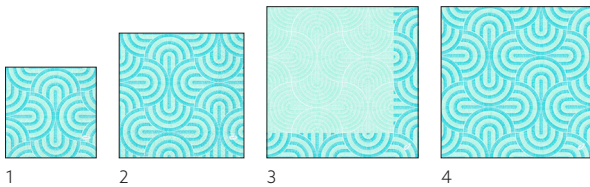

FLOWY MEADOW

Neu

FARBBLICH
KOMBINIERBAR MIT

NR.	ART.-NR.	BESCHREIBUNG	PACK			
1	210275	Tissue-Serviette, 3-lagig, 24 x 24 cm	20 x 50	•	•	•
2	210274	Tissue-Serviette, 3-lagig, 33 x 33 cm	10 x 50	•	•	•
	210276	Tissue-Serviette, 3-lagig, 33 x 33 cm	4 x 250	•	•	•
3	210277	Tissue-Serviette, 3-lagig, 40 x 40 cm	4 x 250	•	•	•
4	210284	Klassik-Serviette, 40 x 40 cm	6 x 50	•	•	•
5	210281	Bio Dunisoft® Serviette, 40 x 40 cm	6 x 60	•	•	•
6	210282	Bio Dunicel® Tischset, 30 x 40 cm	5 x 100	•	•	•
7	210283	Papier Tischset, 30 x 40 cm	4 x 250	•	•	•
8	210273	Bio Dunicel® Mitteldecke, 84 x 84 cm	5 x 20	•	•	•
	210278	Bio Dunicel® Mitteldecke, 84 x 84 cm	1 x 100	•	•	•
	210279	Dunisilk® Mitteldecke, 84 x 84 cm	5 x 20	•	•	•
9	210280	Bio Dunicel® Tête-à-Tête-Tischläufer, 0,4 x 24 m	4 x 1	•	•	•

BREEZE MINT BLUE

FARBBLICH
KOMBINIERBAR MIT

NR.	ART.-NR.	BESCHREIBUNG	PACK			
1	202429	Tissue-Serviette, 3-lagig, 24 x 24 cm	20 x 50	•	•	•
2	202426	Tissue-Serviette, 3-lagig, 33 x 33 cm	10 x 50	•	•	•
	202427	Tissue-Serviette, 3-lagig, 33 x 33 cm	4 x 250	•	•	•
3	202430	Tissue-Serviette, 3-lagig, 40 x 40 cm	4 x 250	•	•	•
4	202431	Dunisoft® Serviette, 40 x 40 cm	6 x 60	•	•	•
5	202424	Dunicel® Tischset, 30 x 40 cm	5 x 100	•	•	•
6	202425	Papier Tischset, 30 x 40 cm	4 x 250	•	•	•
7	202423	Dunicel® Mitteldecke, 84 x 84 cm	5 x 20	•	•	•
8	202428	Dunicel® Tête-à-Tête-Tischläufer, 0,4 x 24 m	4 x 1	•	•	•