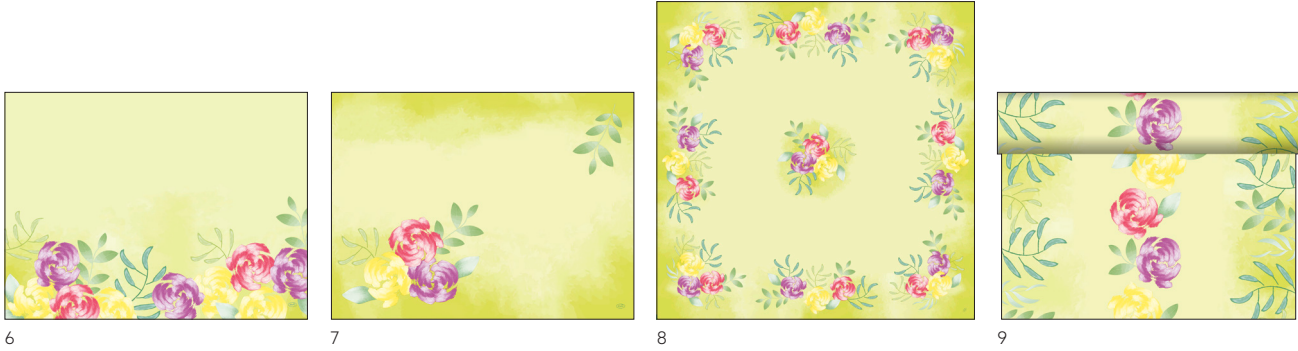

SOFT TROPICS

FARBlich
KOMBINIERBAR MIT

NR.	ART.-NR.	BESCHREIBUNG	PACK	FSC	OK compost	TÜV AUSTRIA	NR.	ART.-NR.	BESCHREIBUNG	PACK	FSC	OK compost	TÜV AUSTRIA
1	206386	Tissue-Serviette, 3-lagig, 24 x 24 cm	20 x 50	•	•	•	6	206402	Papier Tischset, 30 x 40 cm	4 x 250	•	•	•
2	206392	Tissue-Serviette, 3-lagig, 33 x 33 cm	10 x 50	•	•	•	7	206403	Bio Dunicel® Tischset, 30 x 40 cm	5 x 100	•	•	•
	206396	Tissue-Serviette, 3-lagig, 33 x 33 cm	4 x 250	•	•	•	8	206380	Dunicel® Mitteldecke, 84 x 84 cm	5 x 20	•	•	•
3	206374	Tissue-Serviette, 3-lagig, 40 x 40 cm	4 x 250	•	•	•		206382	Dunisilk® Mitteldecke, 84 x 84 cm	5 x 20	•	•	•
4	206406	Bio Dunisoft® Serviette, 40 x 40 cm	6 x 60	•	•	•		206383	Dunicel® Mitteldecke, 84 x 84 cm	1 x 100	•	•	•
5	206377	Klassik-Serviette, 40 x 40 cm	6 x 50	•	•	•	9	206388	Dunicel® Tête-à-Tête-Tischläufer, 0,4 x 24 m	4 x 1	•	•	•