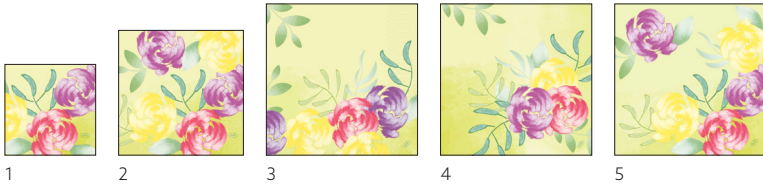

SOFT TROPICS

FARBlich
KOMBINIERBAR MIT

NR.	ART.-NR.	BESCHREIBUNG	PACK	FSC	OK compost	TÜV AUSTRIA	NR.	ART.-NR.	BESCHREIBUNG	PACK	FSC	OK compost	TÜV AUSTRIA
1	206386	Tissue-Serviette, 3-lagig, 24 x 24 cm	20 x 50	•	•	•	6	206402	Papier Tischset, 30 x 40 cm	4 x 250	•	•	•
2	206392	Tissue-Serviette, 3-lagig, 33 x 33 cm	10 x 50	•	•	•	7	206403	Bio Dunicel® Tischset, 30 x 40 cm	5 x 100	•	•	•
	206396	Tissue-Serviette, 3-lagig, 33 x 33 cm	4 x 250	•	•	•	8	206380	Dunicel® Mitteldecke, 84 x 84 cm	5 x 20	•	•	•
3	206374	Tissue-Serviette, 3-lagig, 40 x 40 cm	4 x 250	•	•	•		206382	Dunisilk® Mitteldecke, 84 x 84 cm	5 x 20	•	•	•
4	206406	Bio Dunisoft® Serviette, 40 x 40 cm	6 x 60	•	•	•		206383	Dunicel® Mitteldecke, 84 x 84 cm	1 x 100	•	•	•
5	206377	Klassik-Serviette, 40 x 40 cm	6 x 50	•	•	•	9	206388	Dunicel® Tête-à-Tête-Tischläufer, 0,4 x 24 m	4 x 1	•	•	•