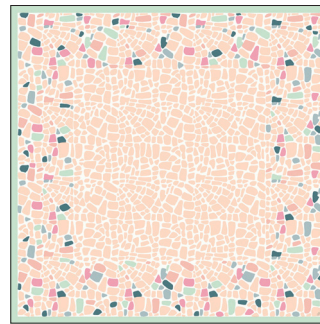

FLOWY MEADOW

Neu

FARBBLICH
KOMBINIERBAR MIT

NR.	ART.-NR.	BESCHREIBUNG	PACK			
1	210275	Tissue-Serviette, 3-lagig, 24 x 24 cm	20 x 50	•	•	•
2	210274	Tissue-Serviette, 3-lagig, 33 x 33 cm	10 x 50	•	•	•
	210276	Tissue-Serviette, 3-lagig, 33 x 33 cm	4 x 250	•	•	•
3	210277	Tissue-Serviette, 3-lagig, 40 x 40 cm	4 x 250	•	•	•
4	210284	Klassik-Serviette, 40 x 40 cm	6 x 50	•	•	•
5	210281	Bio Dunisoft® Serviette, 40 x 40 cm	6 x 60	•	•	•
6	210282	Bio Dunicel® Tischset, 30 x 40 cm	5 x 100	•	•	•
7	210283	Papier Tischset, 30 x 40 cm	4 x 250	•	•	•
8	210273	Bio Dunicel® Mitteldecke, 84 x 84 cm	5 x 20	•	•	•
	210278	Bio Dunicel® Mitteldecke, 84 x 84 cm	1 x 100	•	•	•
	210279	Dunisilk® Mitteldecke, 84 x 84 cm	5 x 20	•	•	•
9	210280	Bio Dunicel® Tête-à-Tête-Tischläufer, 0,4 x 24 m	4 x 1	•	•	•

BREEZE MINT BLUE

FARBBLICH
KOMBINIERBAR MIT

NR.	ART.-NR.	BESCHREIBUNG	PACK			
1	202429	Tissue-Serviette, 3-lagig, 24 x 24 cm	20 x 50	•	•	•
2	202426	Tissue-Serviette, 3-lagig, 33 x 33 cm	10 x 50	•	•	•
	202427	Tissue-Serviette, 3-lagig, 33 x 33 cm	4 x 250	•	•	•
3	202430	Tissue-Serviette, 3-lagig, 40 x 40 cm	4 x 250	•	•	•
4	202431	Dunisoft® Serviette, 40 x 40 cm	6 x 60	•	•	•
5	202424	Dunicel® Tischset, 30 x 40 cm	5 x 100	•	•	•
6	202425	Papier Tischset, 30 x 40 cm	4 x 250	•	•	•
7	202423	Dunicel® Mitteldecke, 84 x 84 cm	5 x 20	•	•	•
8	202428	Dunicel® Tête-à-Tête-Tischläufer, 0,4 x 24 m	4 x 1	•	•	•

OCEAN PEBBLES

FARBBLICH
KOMBINIERBAR MIT

NR.	ART.-NR.	BESCHREIBUNG	PACK			
1	206387	Tissue-Serviette, 3-lagig, 24 x 24 cm	20 x 50	•	•	•
2	206391	Tissue-Serviette, 3-lagig, 33 x 33 cm	10 x 50	•	•	•
3	206379	Klassik-Serviette, 40 x 40 cm	6 x 50	•	•	•
4	206405	Bio Dunicel® Tischset, 30 x 40 cm	5 x 100	•	•	•