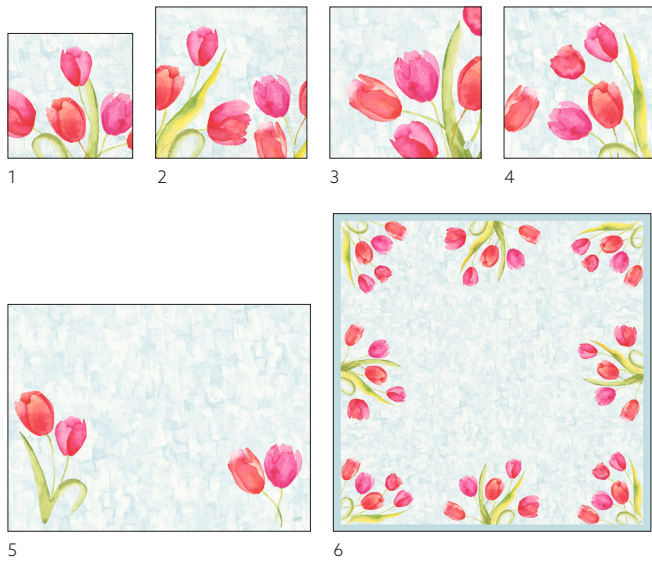

WHITE ASPARAGUS

FARBBLICH
KOMBINIERBAR MIT

NR.	ART.-NR.	BESCHREIBUNG	PACK			
1	206393	Tissue-Serviette, 3-lagig, 33 x 33 cm	10 x 50	•	•	•
2	206407	Bio Dunisoft® Serviette, 40 x 40 cm	6 x 60	•	•	•

PAINTED TULIPS