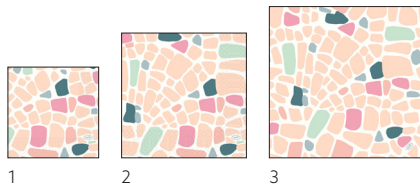

FLOWY MEADOW

Neu

FARBBLICH
KOMBINIERBAR MIT

NR.	ART.-NR.	BESCHREIBUNG	PACK			
1	210275	Tissue-Serviette, 3-lagig, 24 x 24 cm	20 x 50	•	•	•
2	210274	Tissue-Serviette, 3-lagig, 33 x 33 cm	10 x 50	•	•	•
	210276	Tissue-Serviette, 3-lagig, 33 x 33 cm	4 x 250	•	•	•
3	210277	Tissue-Serviette, 3-lagig, 40 x 40 cm	4 x 250	•	•	•
4	210284	Klassik-Serviette, 40 x 40 cm	6 x 50	•	•	•
5	210281	Bio Dunisoft® Serviette, 40 x 40 cm	6 x 60	•	•	•
6	210282	Bio Dunicel® Tischset, 30 x 40 cm	5 x 100	•	•	•
7	210283	Papier Tischset, 30 x 40 cm	4 x 250	•	•	•
8	210273	Bio Dunicel® Mitteldecke, 84 x 84 cm	5 x 20	•	•	•
	210278	Bio Dunicel® Mitteldecke, 84 x 84 cm	1 x 100	•	•	•
	210279	Dunisilk® Mitteldecke, 84 x 84 cm	5 x 20	•	•	•
9	210280	Bio Dunicel® Tête-à-Tête-Tischläufer, 0,4 x 24 m	4 x 1	•	•	•

BREEZE MINT BLUE

FARBBLICH
KOMBINIERBAR MIT

NR.	ART.-NR.	BESCHREIBUNG	PACK			
1	202429	Tissue-Serviette, 3-lagig, 24 x 24 cm	20 x 50	•	•	•
2	202426	Tissue-Serviette, 3-lagig, 33 x 33 cm	10 x 50	•	•	•
	202427	Tissue-Serviette, 3-lagig, 33 x 33 cm	4 x 250	•	•	•
3	202430	Tissue-Serviette, 3-lagig, 40 x 40 cm	4 x 250	•	•	•
4	202431	Dunisoft® Serviette, 40 x 40 cm	6 x 60	•	•	•
5	202424	Dunicel® Tischset, 30 x 40 cm	5 x 100	•	•	•
6	202425	Papier Tischset, 30 x 40 cm	4 x 250	•	•	•
7	202423	Dunicel® Mitteldecke, 84 x 84 cm	5 x 20	•	•	•
8	202428	Dunicel® Tête-à-Tête-Tischläufer, 0,4 x 24 m	4 x 1	•	•	•

OCEAN PEBBLES

FARBBLICH
KOMBINIERBAR MIT

NR.	ART.-NR.	BESCHREIBUNG	PACK			
1	206387	Tissue-Serviette, 3-lagig, 24 x 24 cm	20 x 50	•	•	•
2	206391	Tissue-Serviette, 3-lagig, 33 x 33 cm	10 x 50	•	•	•
3	206379	Klassik-Serviette, 40 x 40 cm	6 x 50	•	•	•
4	206405	Bio Dunicel® Tischset, 30 x 40 cm	5 x 100	•	•	•