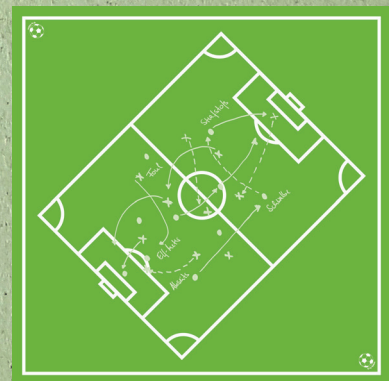

Fussball EM

DOEL!

MÅL!

EL GOL!

GOAL!

BRAMKA!

TOOOOR!

BUT!

Der Sommer 2024 steht wieder im Zeichen des Fußballs. Schiiiiieeß, Nadeem!

The summer of 2024 is once again under the banner of football. Shoooooot, Nadeem!

Wir trainieren schon mal. Decken Sie sich am besten auch rechtzeitig mit entsprechender Deko ein.

We're already in training. Best to stock up on suitable decorations in time.

106938

106939

88826

46987 ø 74 mm
46988 ø 86 mm

107216 ø 107 mm

60790

88691

88692