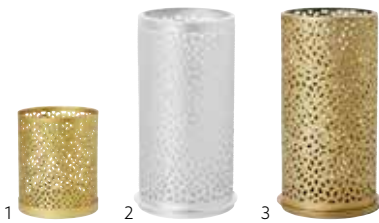

### KERZENHALTER 2 IN 1, 75 X Ø 70 MM

- Für verschiedene Kerzen verwendbar
- Einfach umdrehen für einen neuen Look!
- Ideal für kleine Tische

NR.	ART.-NR.	BESCHREIBUNG	PACK		
1	168249	Klar, Glas	2 x 6		

## KERZENHALTER BLISS

- Die gold- oder silberfarbenen Kerzenhalter bringen jeden Tisch zum Funkeln
- In drei verschiedenen Größen verfügbar
- Unzerbrechlich

NR.	ART.-NR.	BESCHREIBUNG	PACK	
1	183193	Kerzenhalter Bliss, Gold, Metall, 100 x Ø 80 mm	4 x 1	
2	178478	Kerzenhalter Bliss, Silber, Metall, 140 x Ø 75 mm	4 x 1	
3	176149	Kerzenhalter Bliss, Gold, Metall, 140 x Ø 75 mm	4 x 1	