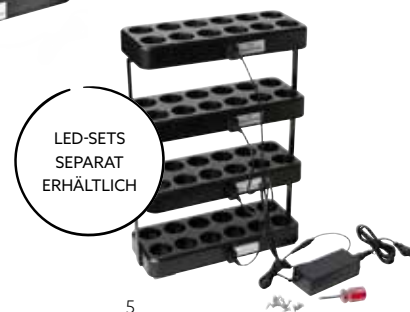

5

LED-SETS SEPARAT ERHÄLTLICH