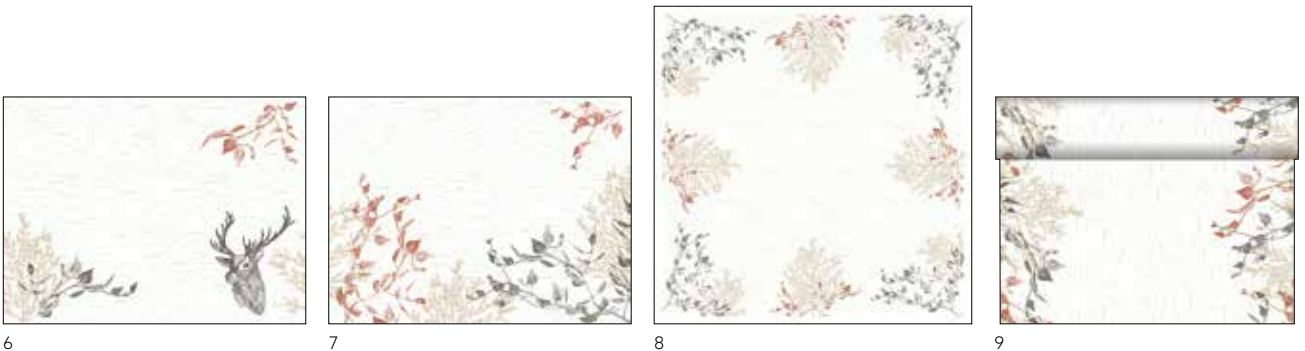

WOOD & DEER, WOOD & GOOSE UND WOOD & NATURE

FARBBLICH
KOMBINIERBAR MIT

NR.	ART.-NR.	BESCHREIBUNG	PACK			
1	204422	Zelltuch-Serviette, 3-lagig, 33 x 33 cm	10 x 50	•	•	•
	204421	Zelltuch-Serviette, 3-lagig, 33 x 33 cm	4 x 250	•	•	•
2	204423	Klassik-Serviette, 40 x 40 cm	6 x 50	•	•	•
3	204420	Bio Dunisoft® Serviette, 40 x 40 cm	6 x 60	•	•	•
4	204425	Zelltuch-Serviette, 3-lagig, 33 x 33 cm	10 x 50	•	•	•

NR.	ART.-NR.	BESCHREIBUNG	PACK			
5	204424	Bio Dunisoft® Serviette, 40 x 40 cm	6 x 60	•	•	•
6	204415	Bio Dunicel® Tischset, 30 x 40 cm	5 x 100	•	•	•
7	204417	Papier-Tischset, 30 x 40 cm	4 x 250	•	•	•
8	204418	Bio Dunicel® Mitteldecke, 84 x 84 cm	5 x 20	•	•	•
9	204419	Bio Dunicel® Tête-à-Tête-Tischläufer, alle 120 cm perforiert, 0,4 x 24 m	4 x 1	•	•	•