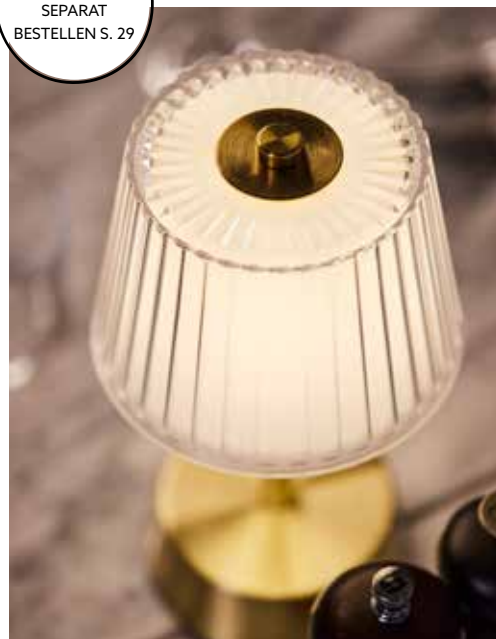

- 5 Std. Ladezeit und bis zu 14 Std. Betriebszeit
- Hochwertig & robust – solides Gewicht, bleibt an Ort und Stelle
- Ferngesteuert – einfache und exklusive Bedienung durch das Personal
- 16 dimmbare Farben und warmes Weiß

NR.	ART.-NR.	BESCHREIBUNG	PACK
1	210396	Brass	6 x 1
2	210397	Schwarz	6 x 1

LADESTATIONEN
SEPARAT
BESTELLEN S. 29

*Für den
Wow-Effekt!*

1

- 10 Std. Ladezeit und bis zu 18 Std. Betriebszeit
- Hochwertig & robust – solides Gewicht, bleibt an Ort und Stelle
- Austauschbarer Akku – längere Lebensdauer, weniger Abfall
- Ferngesteuert – einfache und exklusive Bedienung durch das Personal
- 16 dimmbare Farben und warmes Weiß

NR.	ART.-NR.	BESCHREIBUNG	PACK
1	210398	Brass	6 x 1

LADESTATIONEN
SEPARAT
BESTELLEN S. 29