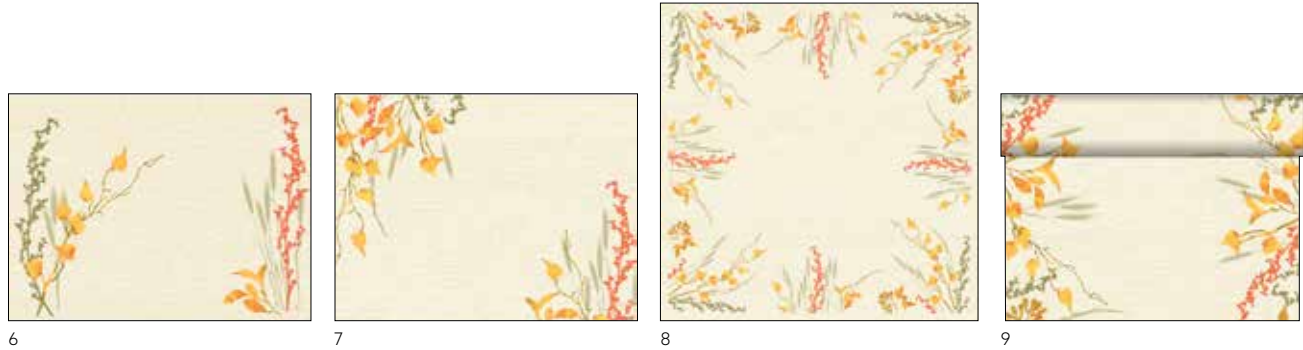

FALL BEAUTY

NR.	ART.-NR.	BESCHREIBUNG	PACK				NR.	ART.-NR.	BESCHREIBUNG	PACK			
1	200737	Zelltuch-Serviette, 3-lagig, 24 x 24 cm	20 x 50	•	•	•	6	200745	Dunichel® Tischset, 30 x 40 cm	5 x 100	•	•	•
2	200730	Zelltuch-Serviette, 3-lagig, 33 x 33 cm	10 x 50	•	•	•	7	200746	Papier-Tischset, 30 x 40 cm	4 x 250	•	•	•
	200732	Zelltuch-Serviette, 3-lagig, 33 x 33 cm	4 x 250	•	•	•	8	200744	Dunisilk® Mitteldecke, 84 x 84 cm	5 x 20	•	•	•
3	200740	Zelltuch-Serviette, 3-lagig, 40 x 40 cm	4 x 250	•	•	•	200735	Dunichel® Mitteldecke, 84 x 84 cm	5 x 20	•	•	•	
4	200742	Klassik-Serviette, 40 x 40 cm	6 x 50	•	•	•	200743	Dunichel® Mitteldecke, 84 x 84 cm	1 x 100	•	•	•	
5	200747	Dunisoft® Serviette, 40 x 40 cm	6 x 60	•	•	•	9	200733	Dunichel® Tête-à-Tête-Tischläufer, alle 120 cm perforiert, 0,4x24 m	4 x 1	•	•	•