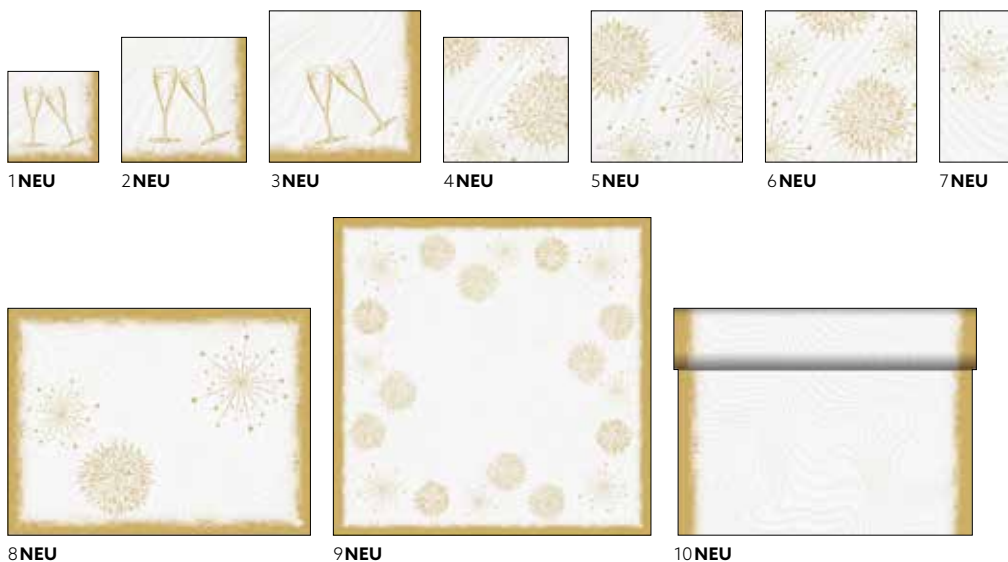

NR.	ART.-NR.	BESCHREIBUNG	PACK			
1	211612	Zelltuch-Serviette, 3-lagig, 24 x 24 cm	20 x 50	•		
2	211613	Zelltuch-Serviette, 3-lagig, 33 x 33 cm	10 x 50	•		
3	211610	Bio Dunisoft® Serviette, 40 x 40 cm	6 x 60	•		
4	211602	Zelltuch-Serviette, 3-lagig, 33 x 33 cm	10 x 50	•		
5	211603	Zelltuch-Serviette, 3-lagig, 40 x 40 cm	4 x 250	•		

NR.	ART.-NR.	BESCHREIBUNG	PACK			
6	211599	Bio Dunisoft® Serviette, 40 x 40 cm	6 x 60	•		
7	211601	Bio Dunisoft® Serviette, 1/8 Buchfalz, 40 x 40 cm	6 x 60	•		
8	211600	Bio Dunicel® Tischset, 30 x 40 cm	5 x 100	•		
9	211606	Bio Dunicel® Mitteldecke, 84 x 84 cm	5 x 20	•		
10	211605	Bio Dunicel® Tête-à-Tête-Tischläufer, alle 120 cm perforiert, 0,4 x 24 m	4 x 1	•