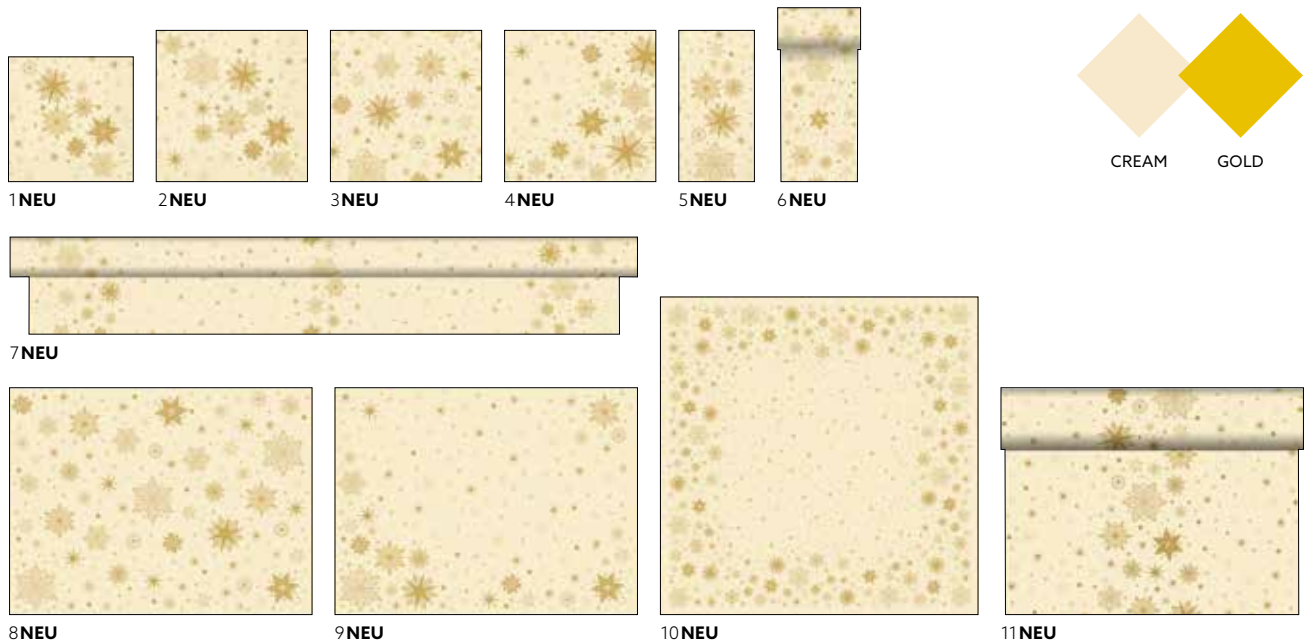

Neu

STARGAZING CREAM

FARBBLICH
KOMBINIERBAR MIT

NR.	ART.-NR.	BESCHREIBUNG	PACK			
1	211565	Zelltuch-Serviette, 3-lagig, 33 x 33 cm	4 x 250			
	211566	Zelltuch-Serviette, 3-lagig, 33 x 33 cm	10 x 50			
2	211561	Zelltuch-Serviette, 3-lagig, 40 x 40 cm	4 x 250			
3	211557	Klassik-Serviette, 40 x 40 cm	6 x 50			
4	211551	Bio Dunisoft® Serviette, 40 x 40 cm	6 x 60			
	211554	Dunilin® Serviette, 40 x 40 cm	5 x 45			
5	211568	Zelltuch-Serviette, 3-lagig, 1/8-Kopffalz, 40 x 40 cm	4 x 250			
6	211564	Bio Dunicel® Tischläufer, 0,15 x 20 m	6 x 1			

NR.	ART.-NR.	BESCHREIBUNG	PACK			
7	211559	Dunicel® Tischdeckenrollen, 1,18 x 25 m	2 x 1			
	211560	Dunicel® Tischdeckenrollen, 1,18 x 10 m	6 x 1			
8	211553	Papier-Tischset, 30 x 40 cm	4 x 250			
9	211562	Bio Dunicel® Tischset, 30 x 40 cm	5 x 100			
10	211552	Bio Dunicel® Mitteldecke, 84 x 84 cm	1 x 100			
	211556	Bio Dunicel® Mitteldecke, 84 x 84 cm	5 x 20			
	211558	Dunisilk® Mitteldecke, 84 x 84 cm	5 x 20			
11	211555	Bio Dunicel® Tête-à-Tête-Tischläufer, alle 120 cm perforiert, 0,4 x 24 m	4 x 1