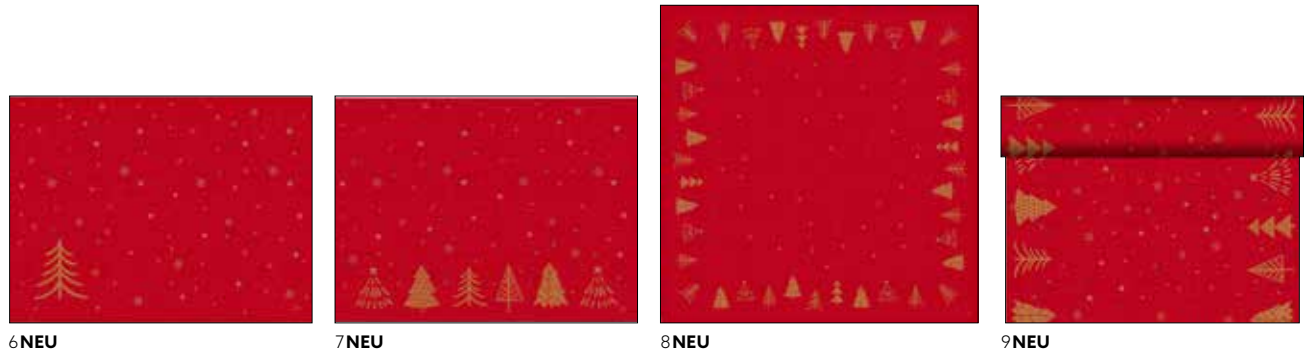

SHIMMER TREES

Neu

FARBlich
KOMBINIERBAR MIT

NR.	ART.-NR.	BESCHREIBUNG	PACK			
1	211616	Zelltuch-Serviette, 3-lagig, 24 x 24 cm	20 x 50			
	211620	Zelltuch-Serviette, 3-lagig, 24 x 24 cm	8 x 250			
2	211617	Zelltuch-Serviette, 3-lagig, 33 x 33 cm	10 x 50			
	211619	Zelltuch-Serviette, 3-lagig, 33 x 33 cm	4 x 250			
3	211618	Zelltuch-Serviette, 3-lagig, 40 x 40 cm	4 x 250			
4	211615	Klassik-Serviette, 40 x 40 cm	6 x 50			

NR.	ART.-NR.	BESCHREIBUNG	PACK			
5	211614	Bio Dunisoft® Serviette, 40 x 40 cm	6 x 60			
6	211624	Papier-Tischset, 30 x 40 cm	4 x 250			
7	211625	Bio Dunicel® Tischset, 30 x 40 cm	5 x 100			
8	211622	Bio Dunicel® Mitteldecke, 84 x 84 cm	5 x 20			
	211623	Dunisilk® Mitteldecke, 84 x 84 cm	5 x 20			
9	211621	Bio Dunicel® Tête-à-Tête-Tischläufer, alle 120 cm perforiert, 0,4 x 24 m	4 x 1