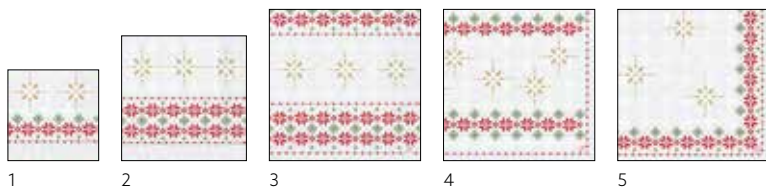

TRADITION

FARBlich
KOMBINIERBAR MIT

CREAM BORDEAUX JÄGERGRÜN

NR.	ART.-NR.	BESCHREIBUNG	PACK				NR.	ART.-NR.	BESCHREIBUNG	PACK			
1	200801	Zelltuch-Serviette, 3-lagig, 24 x 24 cm	20 x 50	•	•	•	6	200804	Dunichel® Tischset, 30 x 40 cm	5 x 100	•	•	•
2	200802	Zelltuch-Serviette, 3-lagig, 33 x 33 cm	10 x 50	•	•	•	7	200806	Papier-Tischset, 30 x 40 cm	4 x 250	•	•	•
	200803	Zelltuch-Serviette, 3-lagig, 33 x 33 cm	4 x 250	•	•	•	8	200808	Dunichel® Mitteldecke, 84 x 84 cm	5 x 20	•	•	•
3	200805	Zelltuch-Serviette, 3-lagig, 40 x 40 cm	4 x 250	•	•	•		200810	Dunichel® Mitteldecke, 84 x 84 cm	1 x 100	•	•	•
4	200807	Klassik-Serviette, 40 x 40 cm	6 x 50	•	•	•	9	200811	Dunichel® Tête-à-Tête-Tischläufer, alle 120 cm perforiert, 0,4 x 24 m	4 x 1	•	•	•
5	200809	Dunisoft® Serviette, 40 x 40 cm	6 x 60	•	•	•							

> MOTIVE